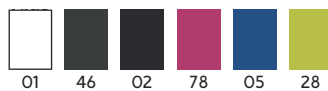

MATERIAL

90% poliester / 10% poliamida, 190 g/m².

MĂRIMI

70 x 120 cm

PACKING

 10  100

9001 CROSSFITTER

Banda tehnică respirabilă de running. Material dublu din poliester pentru personalizare.