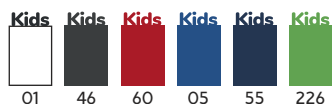

MATERIAL

80% poliester / 20% poliamida, 280 g/m².

MĂRIMI

S (38 x 68 cm) – M (60 x 145 cm)

PACKING

S  10  50 M  10  50

7119 CORK

Prosop multisport de microfibră. Lejer, compact și ușor de transportat. Cusut pe margini în zig-zag cu filament de poliester cu 3 fire de aceeași nuanță. Se usucă cu ușurință. Bandă elastică pentru împachetare.