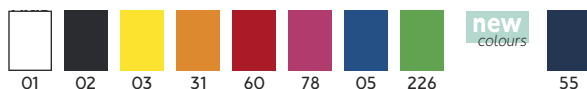

MATERIAL

100% poliester, 210T, 70 g/m².

MĂRIMI

Mărime unică: 35 x 45 cm.

PACKING

 10  200

7114 **HAMELIN**

Rucsac pentru multiple utilizări cu șnur în contrast de culoare, reglabil, de 0,4 mm grosime și butoniere metalice.