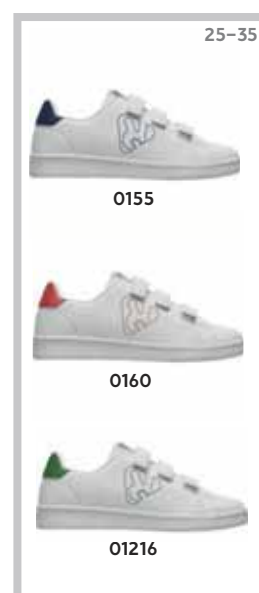

MATERIAL

- Corp: 100% poliester
- Cusături: 95% poliester și 5% spandex
- Interior: 100% poliester
- Talpă: TPR

MĂRIMI

25-26-27-28-29-30-31-32-33-34-35
36-37-38-39-40-41

PACKING

1

12

NEW!